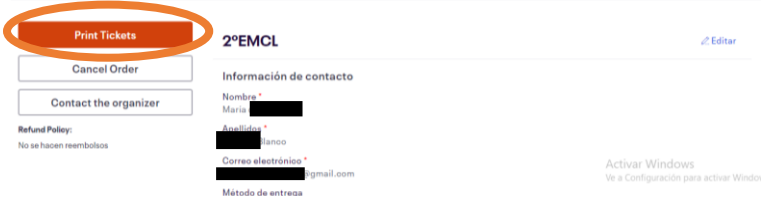

Order for 2º Encuentro de Mujeres Cerveceras en Latinoamérica

Event Information: Jueves, 20 de octubre de 2022 a las 09:00 - Sábado, 22 de octubre de 2022 a las 05:00 (Hora de verano del centro de Norteamérica hora de México (Ciudad de México)) Ciudad de México CMX