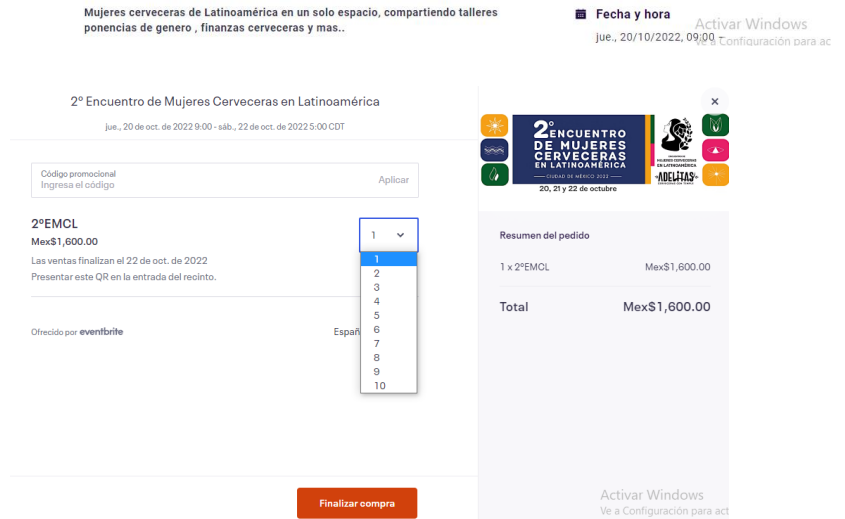

Forma parte del 2do Encuentro de Mujeres Cerveceras de Latinoamérica en 6 sencillos pasos.

- Ingresas al siguiente enlace:
<https://www.eventbrite.com.mx/e/2o-encuentro-de-mujeres-cerveceras-en-latinoamerica-tickets-415448366247>

Da clic en BOLETOS

- Selecciona la cantidad de boletos que quisieras adquirir

- Introduce el código correspondiente de acuerdo a tu fecha de compra en el apartado indicado y da clic en APLICAR. El descuento se aplicará automáticamente.

Código	Precio	Válido hasta
FASE 1	\$1,400.00 MXN	23 de Septiembre de 2022
FASE 2	\$1,500.00 MXN	07 de Octubre de 2022

4. Da clic en FINALIZAR COMPRA e introduce tus datos de contacto y método de pago.

5. Recibirás un correo con la confirmación de tu compra. Ingresas desde dicho enlace o da clic en VER BOLETOS. Si no cuentas con una cuenta en EventBrite, da clic en Enviarme un enlace por correo para iniciar sesión. Tendrás 15 minutos para utilizar dicho enlace y descargar tu boleto dando clic en PRINT TICKETS. ¡No olvides seguir nuestro evento!