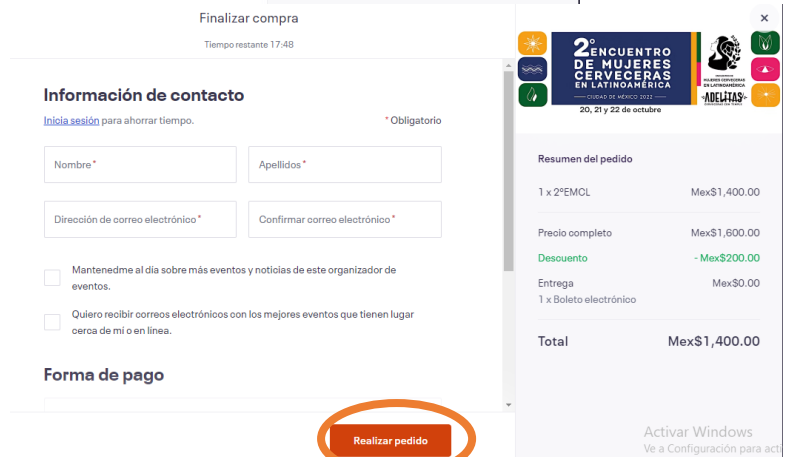

Forma parte del 2do Encuentro de Mujeres Cerveceras de Latinoamérica en 6 sencillos pasos.

- Ingresas al siguiente enlace:
<https://www.eventbrite.com.mx/e/2o-encuentro-de-mujeres-cerveceras-en-latinoamerica-tickets-415448366247>

Da clic en BOLETOS

- Selecciona la cantidad de boletos que quisieras adquirir

- Introduce el código correspondiente de acuerdo a tu fecha de compra en el apartado indicado y da clic en APLICAR. El descuento se aplicará automáticamente.

Código	Precio	Válido hasta
FASE 1	\$1,400.00 MXN	23 de Septiembre de 2022
FASE 2	\$1,500.00 MXN	07 de Octubre de 2022

4. Da clic en FINALIZAR COMPRA e introduce tus datos de contacto y método de pago.

5. Recibirás un correo con la confirmación de tu compra. Ingresas desde dicho enlace o da clic en VER BOLETOS. Si no cuentas con una cuenta en EventBrite, da clic en Enviarme un enlace por correo para iniciar sesión. Tendrás 15 minutos para utilizar dicho enlace y descargar tu boleto dando clic en PRINT TICKETS. ¡No olvides seguir nuestro evento!