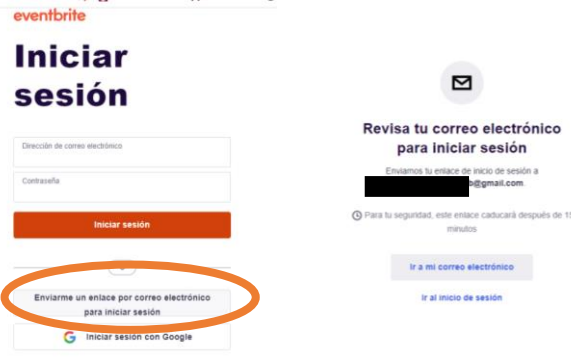

Forma parte del 2do Encuentro de Mujeres Cerveceras de Latinoamérica en 6 sencillos pasos.

- Ingresas al siguiente enlace:
<https://www.eventbrite.com.mx/e/2o-encuentro-de-mujeres-cerveceras-en-latinoamerica-tickets-415448366247>

Código	Precio	Válido hasta
FASE 1	\$1,400.00 MXN	23 de Septiembre de 2022
FASE 2	\$1,500.00 MXN	07 de Octubre de 2022

4. Da clic en FINALIZAR COMPRA e introduce tus datos de contacto y método de pago.

5. Recibirás un correo con la confirmación de tu compra. Ingresas desde dicho enlace o da clic en VER BOLETOS. Si no cuentas con una cuenta en EventBrite, da clic en Enviarme un enlace por correo para iniciar sesión. Tendrás 15 minutos para utilizar dicho enlace y descargar tu boleto dando clic en PRINT TICKETS. ¡No olvides seguir nuestro evento!